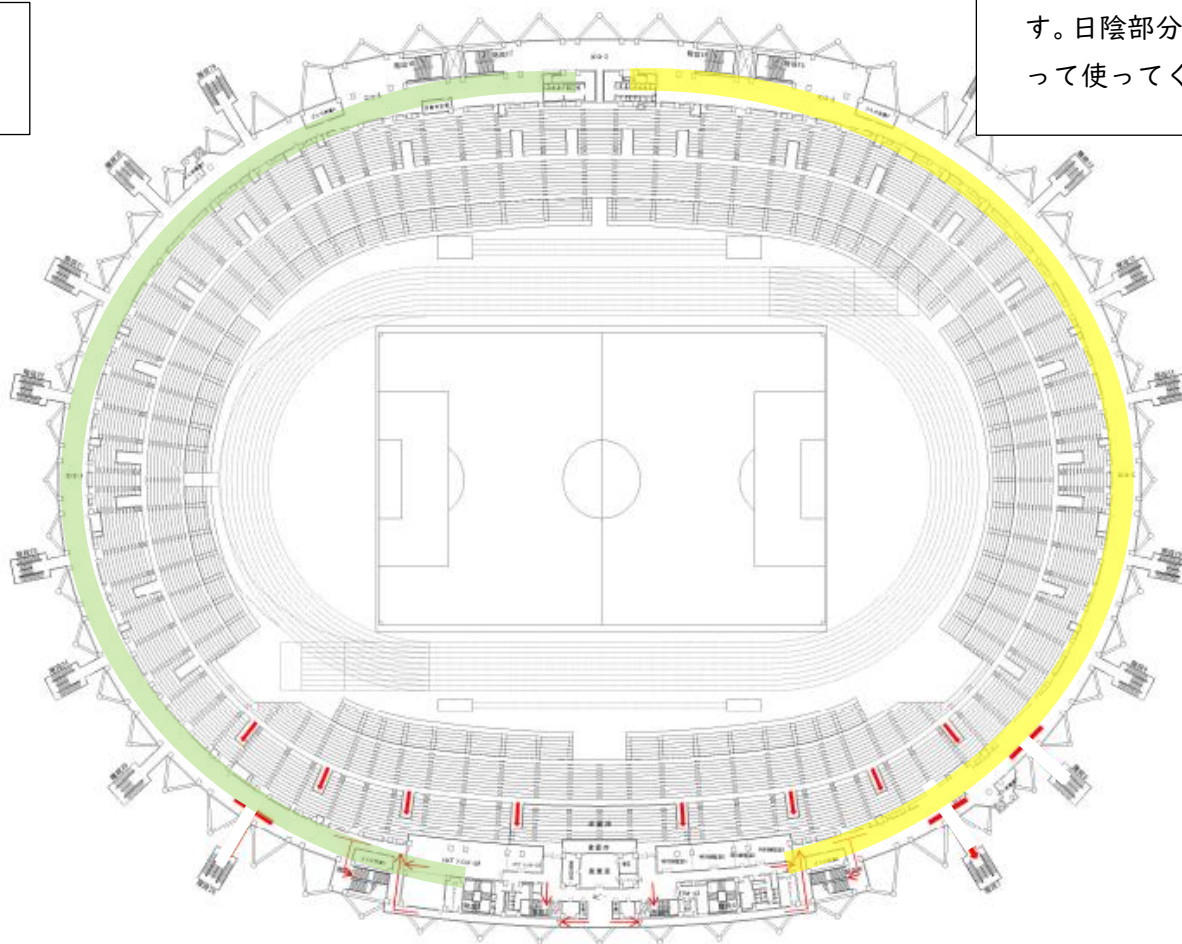

【県ベンチエリア】

県ごとベンチ設営エリアを設定します。定められたエリアでチームベンチの設営をお願いします。

※コンセントの利用は絶対にやめてください。

2
階

8/6 12時30 開門ゲート

3
階

- ・必ず通路を確保してベンチの設営をお願いします。
- ・スタンド座席の場所取りは全面禁止します。日陰部分は譲り合って使ってください。