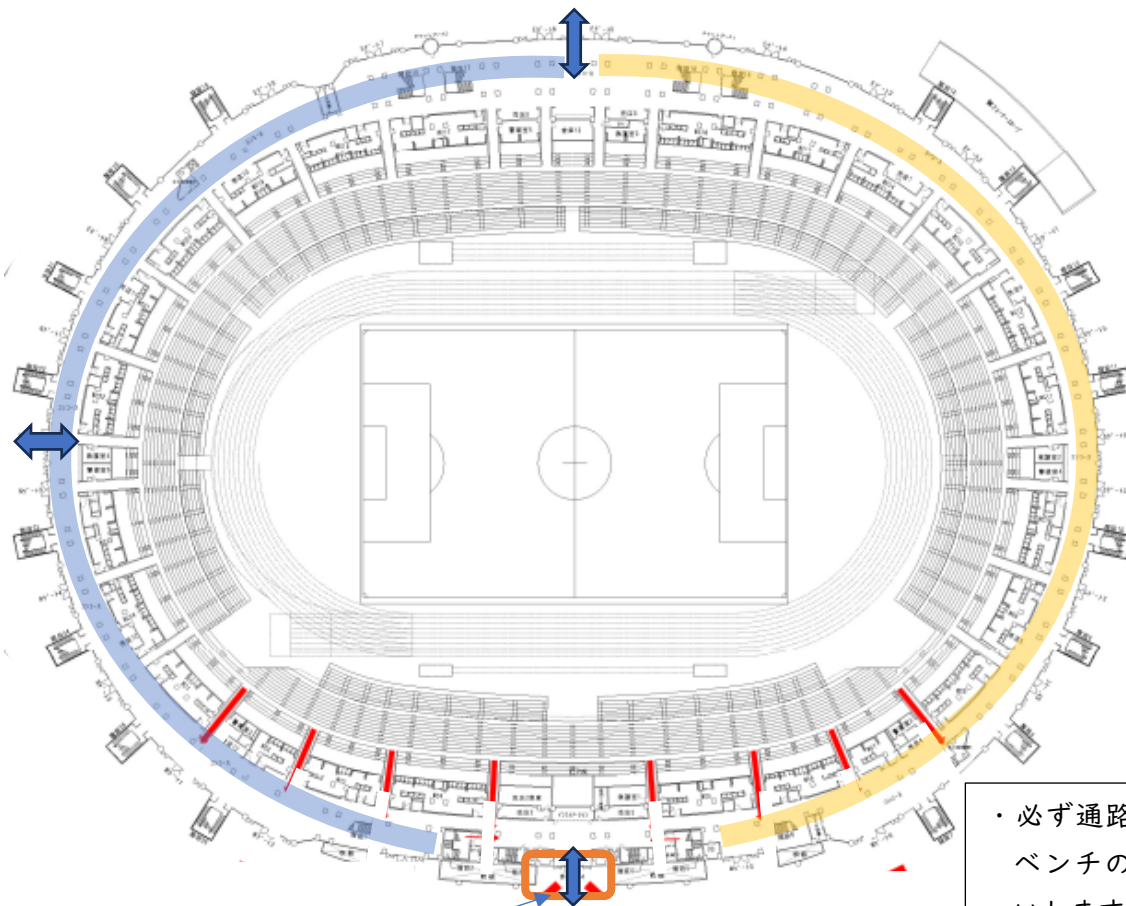

【県ベンチエリア】

県ごとベンチ設営エリアを設定します。定められたエリアでチームベンチの設営をお願いします。

※コンセントの利用は絶対にやめてください。

2
階

8/6 12時30 開門ゲート

3
階

- ・必ず通路を確保してベンチの設営をお願いします。
- ・スタンド座席の場所取りは全面禁止します。日陰部分は譲り合って使ってください。