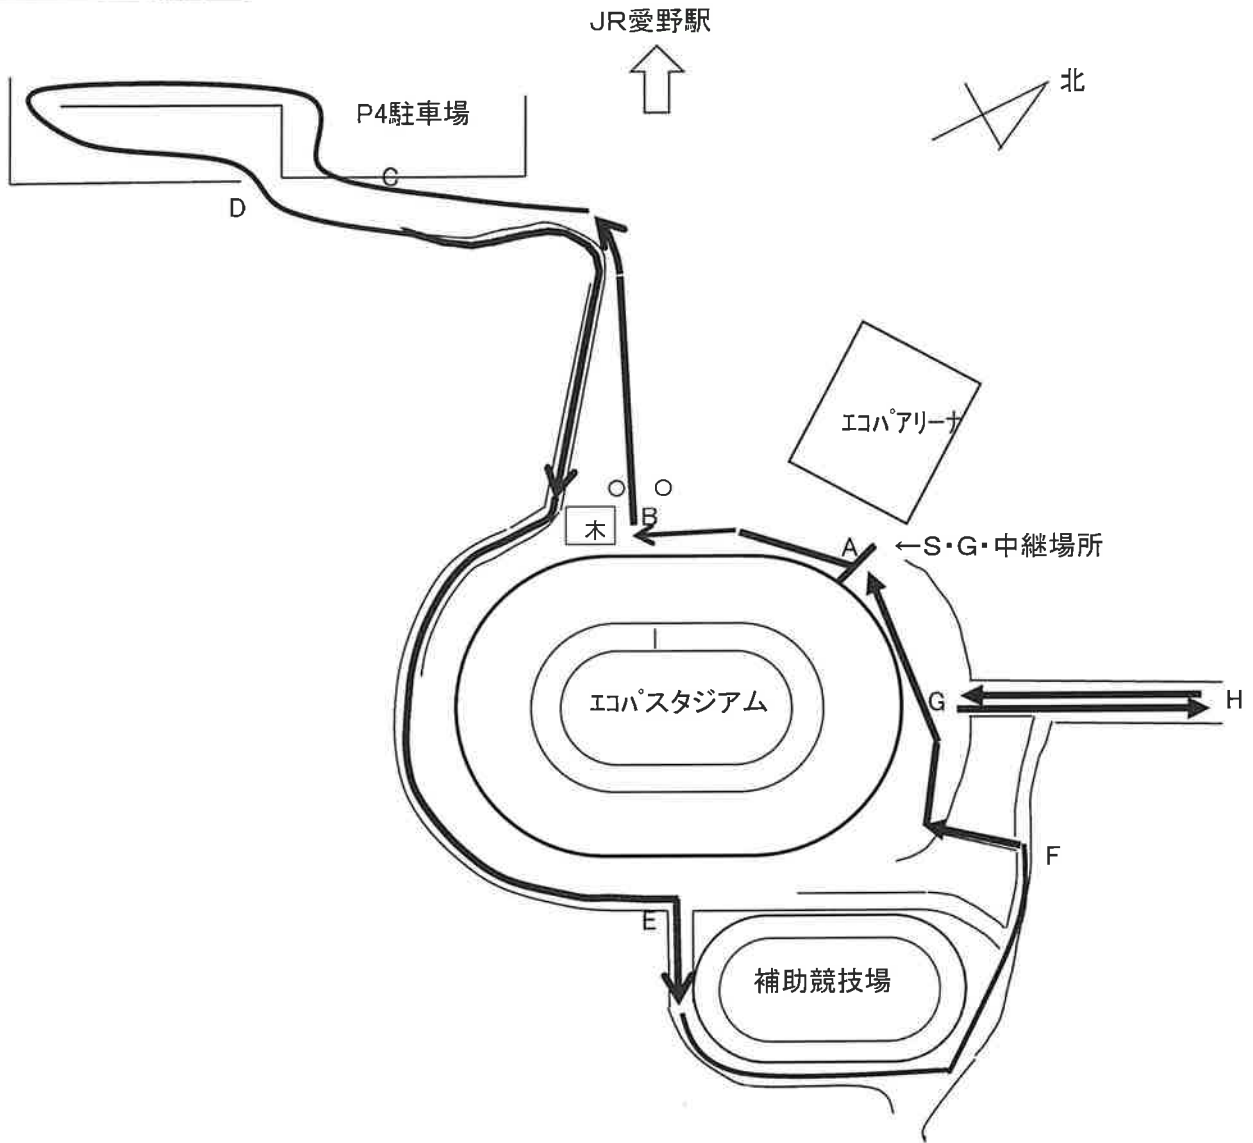

# コース全体図

## 【各区間距離】

部 門	第1区	第2区	第3区	第4区	第5区	第6区
男子の部(全長18.0km)	3.0km	3.0km	3.0km	3.0km	3.0km	3.0km
女子の部(全長12.6km)	3.0km	2.2km	2.2km	2.2km	3.0km	

# 静岡県中学駅伝コース図

地点A ( ← の黒ライン )

地点B ( → の街灯の間を通過し、左側を走行 )

地点C ( 東屋の間を通る )

地点D ( 車止めを抜け坂道へ )