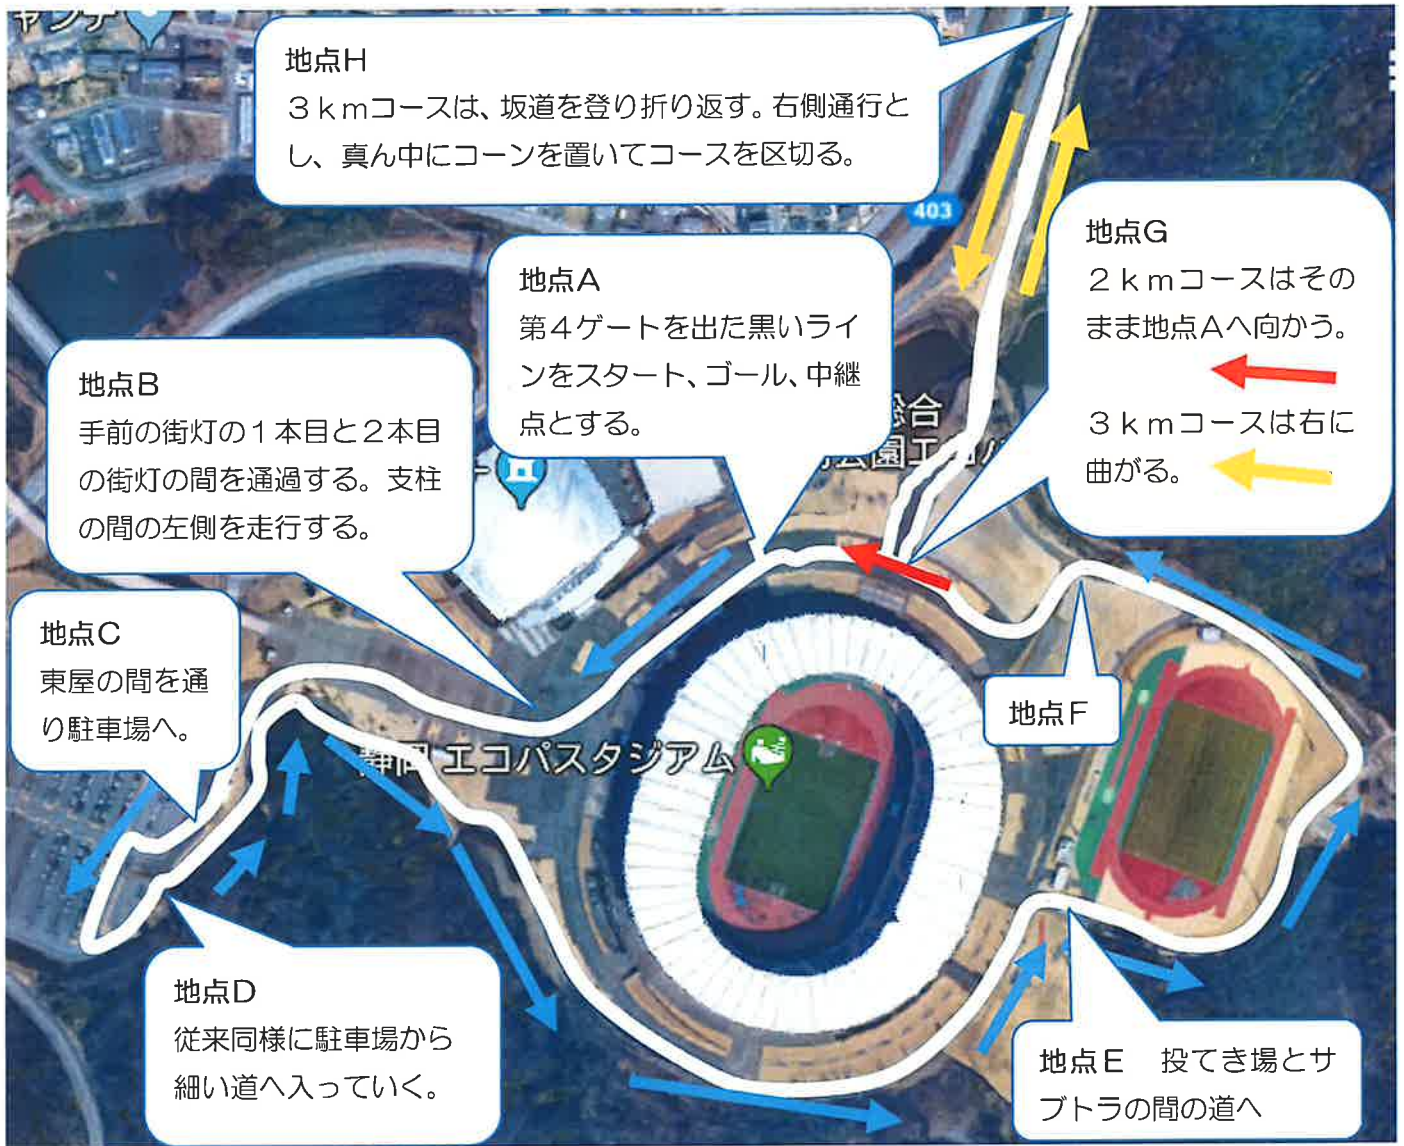

# コース全体図

## 【各区間距離】

部 門	第1区	第2区	第3区	第4区	第5区	第6区
男子の部(全長18.0km)	3.0km	3.0km	3.0km	3.0km	3.0km	3.0km
女子の部(全長12.6km)	3.0km	2.2km	2.2km	2.2km	3.0km	

# 静岡県中学駅伝コース図

地点A ( ← の黒ライン )

地点B ( → の街灯の間を通過し、左側を走行 )

地点C ( 東屋の間を通る )

地点D ( 車止めを抜け坂道へ )